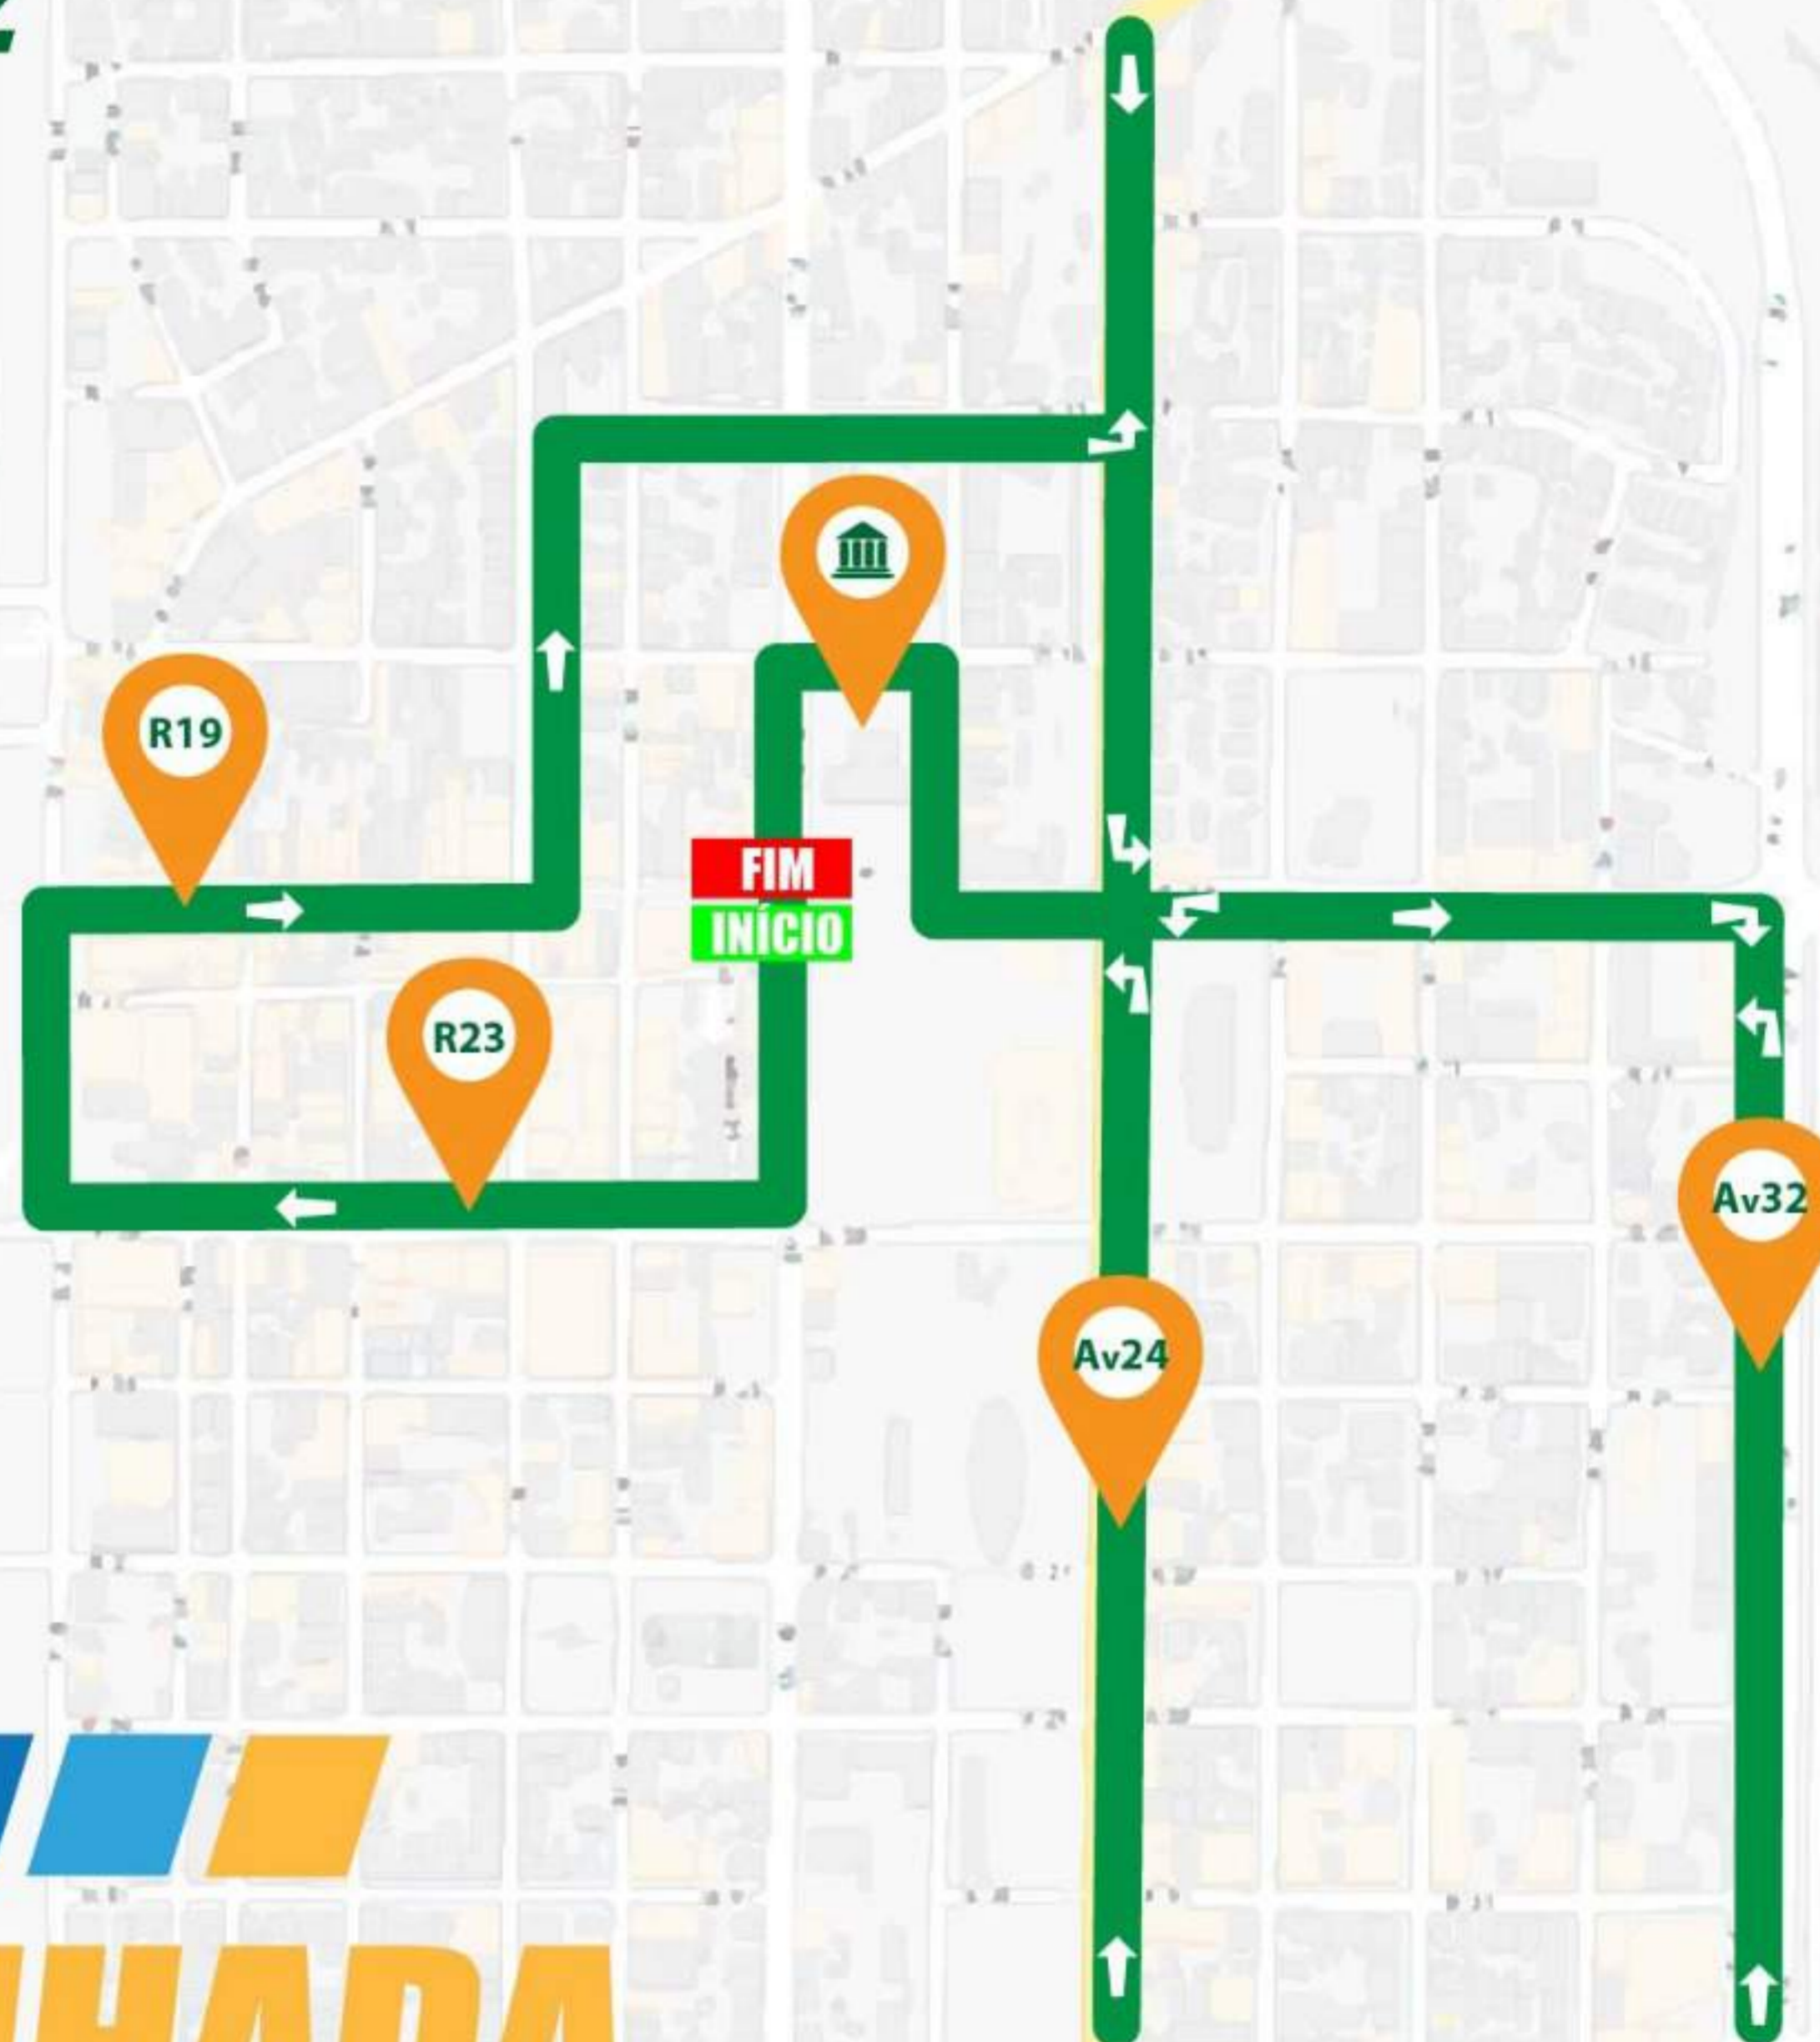

SÃO SILVESTRE ESPINHO '22

15 Janeiro • 18h00 • Espinho

5KM CAMINHADA

* PERCURSO SUJEITO A ALTERAÇÕES DEFINIDAS PELA PSP

inscrições e mais informações em

WWW.RUNNINGESPINHO.PT

promotor

organização

beatriz dos panos

segue-nos